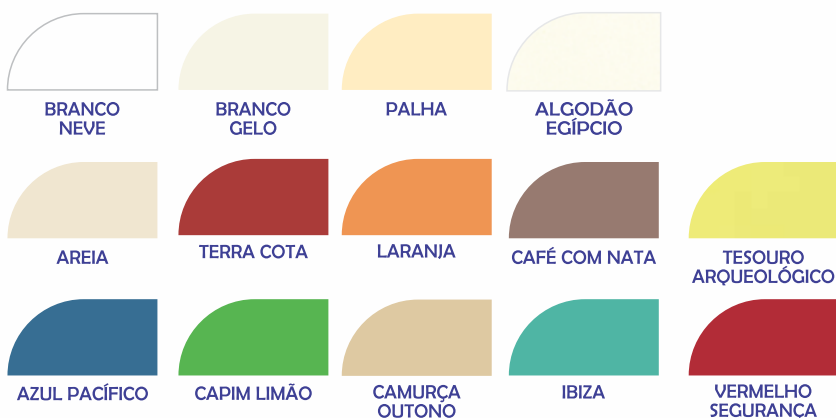

CATÁLOGO DE PRODUTOS

TINTA
SUPERMAX[®]

Especialista em colorir sonhos!

PAREDES E TETOS

Tinta Acrílica Premium

FOSCO • ACETINADO • SEMIBRILHO

- Alta durabilidade e resistência para ambientes interiores e exteriores
- Sem cheiro (em até 3 horas após a aplicação)
- Lavável
- Excelente cobertura e rendimento
- Disponível na cartela de cores abaixo e em mais de 1.500 cores no sistema Tintométrico